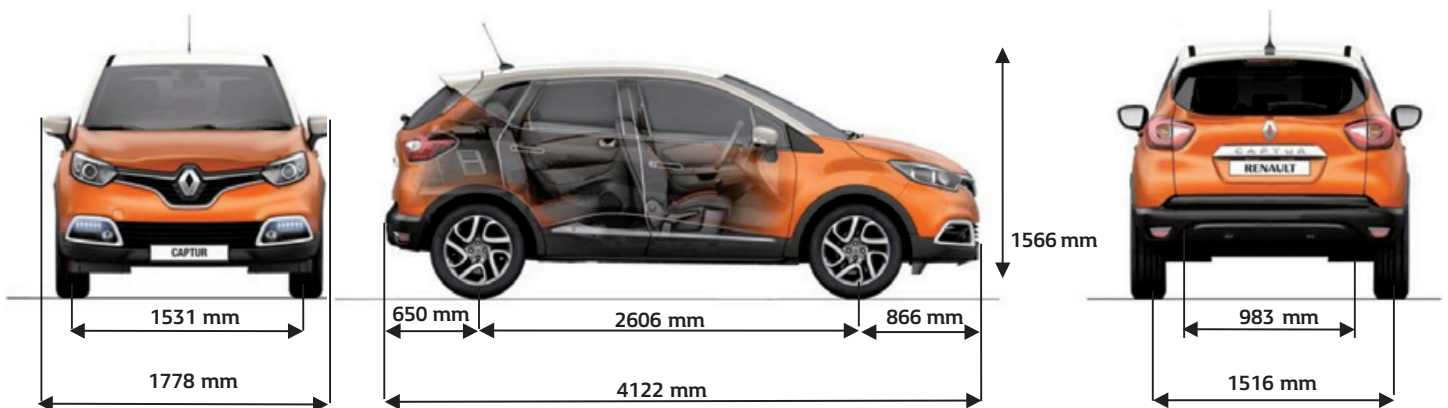

EGYEDI DÍSZÍTŐELEMEK

	Life	Zen	Intens	Outdoor
MATRICÁK				
Captur	-	90 000	90 000	-
Map	-	90 000	90 000	-
Cross	-	90 000	90 000	-
KERÉKTÁRCSÁK				
17" Arizona narancs - ezüst könnyűfém keréktárcsa	-	-	25 000	-
17" fekete - ezüst könnyűfém keréktárcsa	-	-	25 000	•
17" krémfehér - ezüst könnyűfém keréktárcsa	-	-	25 000	-
KÜLSŐ DESIGN CSOMAGOK				
Pack Look Arizona narancs díszítésekkel	-	90 000	90 000	-
Pack Look fekete díszítésekkel	-	90 000	90 000	-
Pack Look krémfehér díszítésekkel	-	90 000	90 000	-
BELSŐ DESIGN CSOMAGOK				
Lángvörös belső díszítés	-	-	-	•
Krémszínű belső díszítések	-	0	-	-
Arizona narancs belső díszítések	-	30 000	30 000	-
Türkiz belső díszítések	-	30 000	30 000	-
Zöld belső díszítések	-	30 000	30 000	-
Captur belső designcsomag	-	45 000	45 000	-
Map belső designcsomag	-	45 000	-	-
Cross belső designcsomag	-	45 000	45 000	-

• = széria; - = nem érhető el