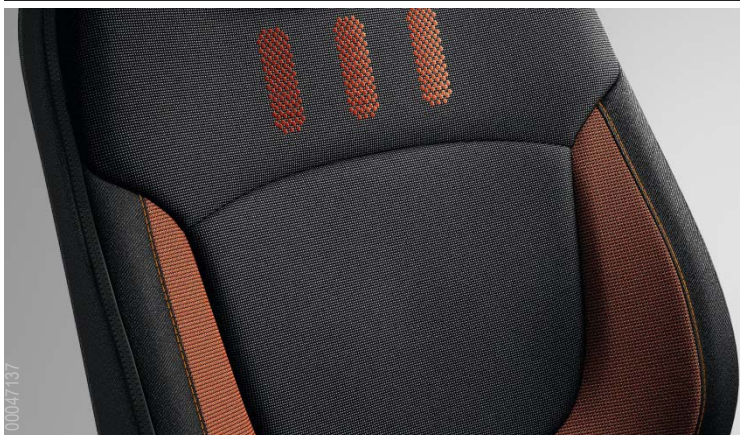

„Zip Collection” fekete huzatok

82 01 401 360 (narancssárga)

82 01 401 358 (szürke)

82 01 401 361 (fekete)

82 01 410 094 (Captur motívum)

82 01 401 362 (Gyémánt motívum)

Szín: fekete.
2 cipzáros huzat az első ülésekre és 1 huzat a hátsó üléspadra.