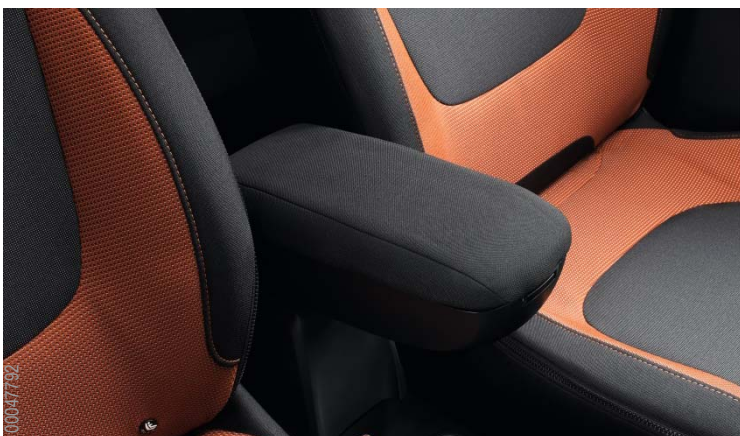

Légterelő

77 11 575 806 (első)

Párban kapható.

KÉNYELEM ÉS VÉDELEM

KÉNYELMET SZOLGÁLÓ KIEGÉSZÍTŐK

Első könyöktámasz

82 01 367 091 (fekete)

82 01 367 092 (szürke)